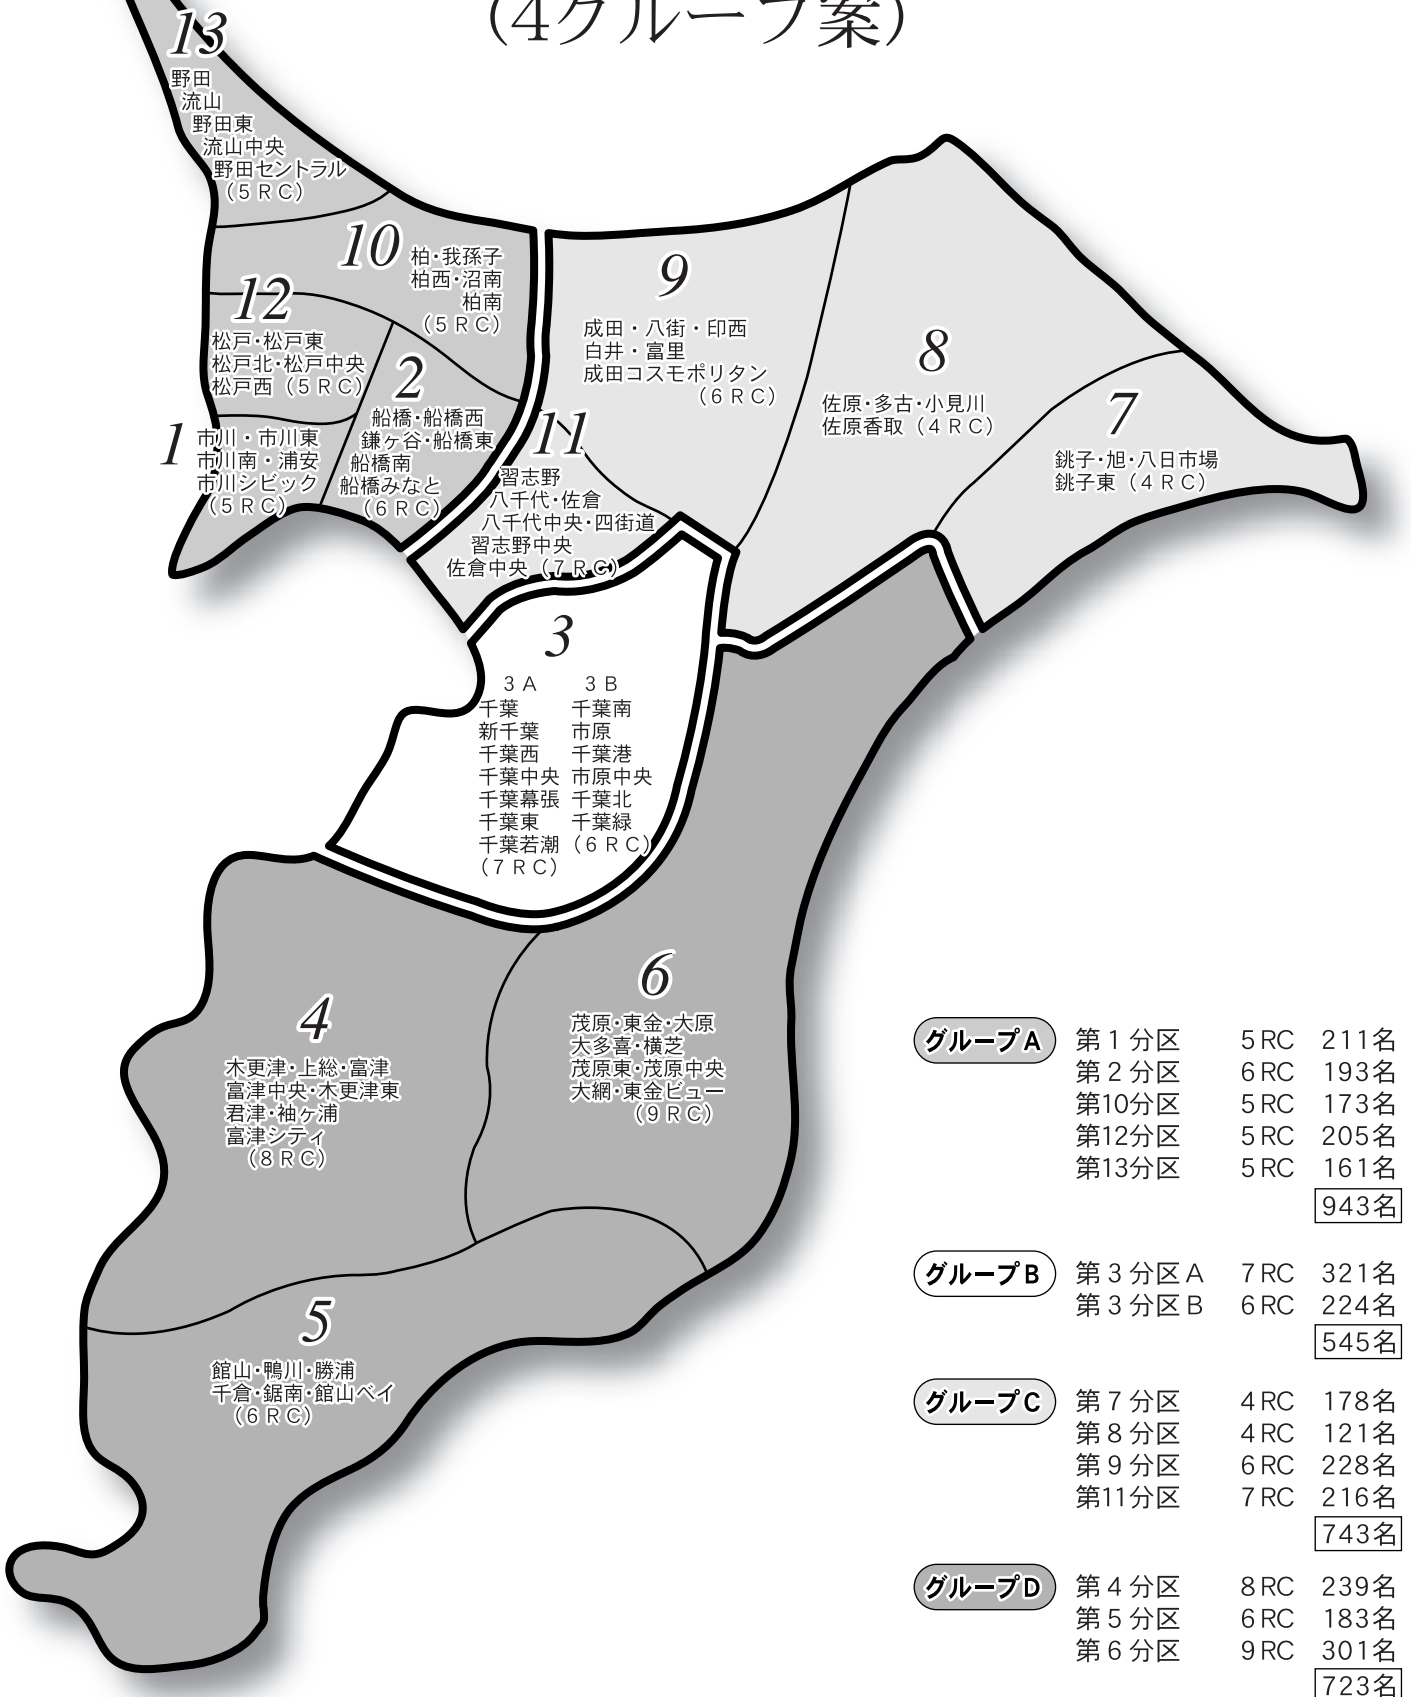

# 国際ロータリー第2790地区 (4グループ案)

グループA	第1分區	5 RC	211名
	第2分區	6 RC	193名
	第10分區	5 RC	173名
	第12分區	5 RC	205名
	第13分區	5 RC	161名
			<b>943名</b>

グループB	第3分區A	7 RC	321名
	第3分區B	6 RC	224名
			<b>545名</b>

グループC	第7分區	4 RC	178名
	第8分區	4 RC	121名
	第9分區	6 RC	228名
	第11分區	7 RC	216名
			<b>743名</b>

グループD	第4分區	8 RC	239名
	第5分區	6 RC	183名
	第6分區	9 RC	301名
			<b>723名</b>

2008年2月末日現在 83RC 2,954名