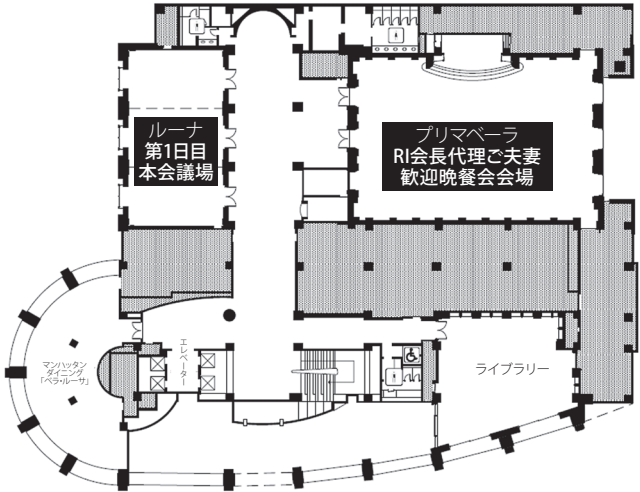

会場案内図

大会1日目 2012年10月20日(土)
地区大会会場案内図 ホテル ザ・マンハッタン

2F