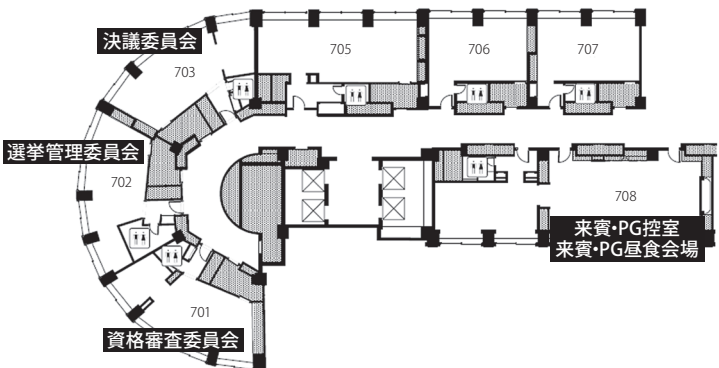

会場案内図

大会1日目 2012年10月20日(土)
地区大会会場案内図 ホテル ザ・マンハッタン

2F

7F

会場案内図