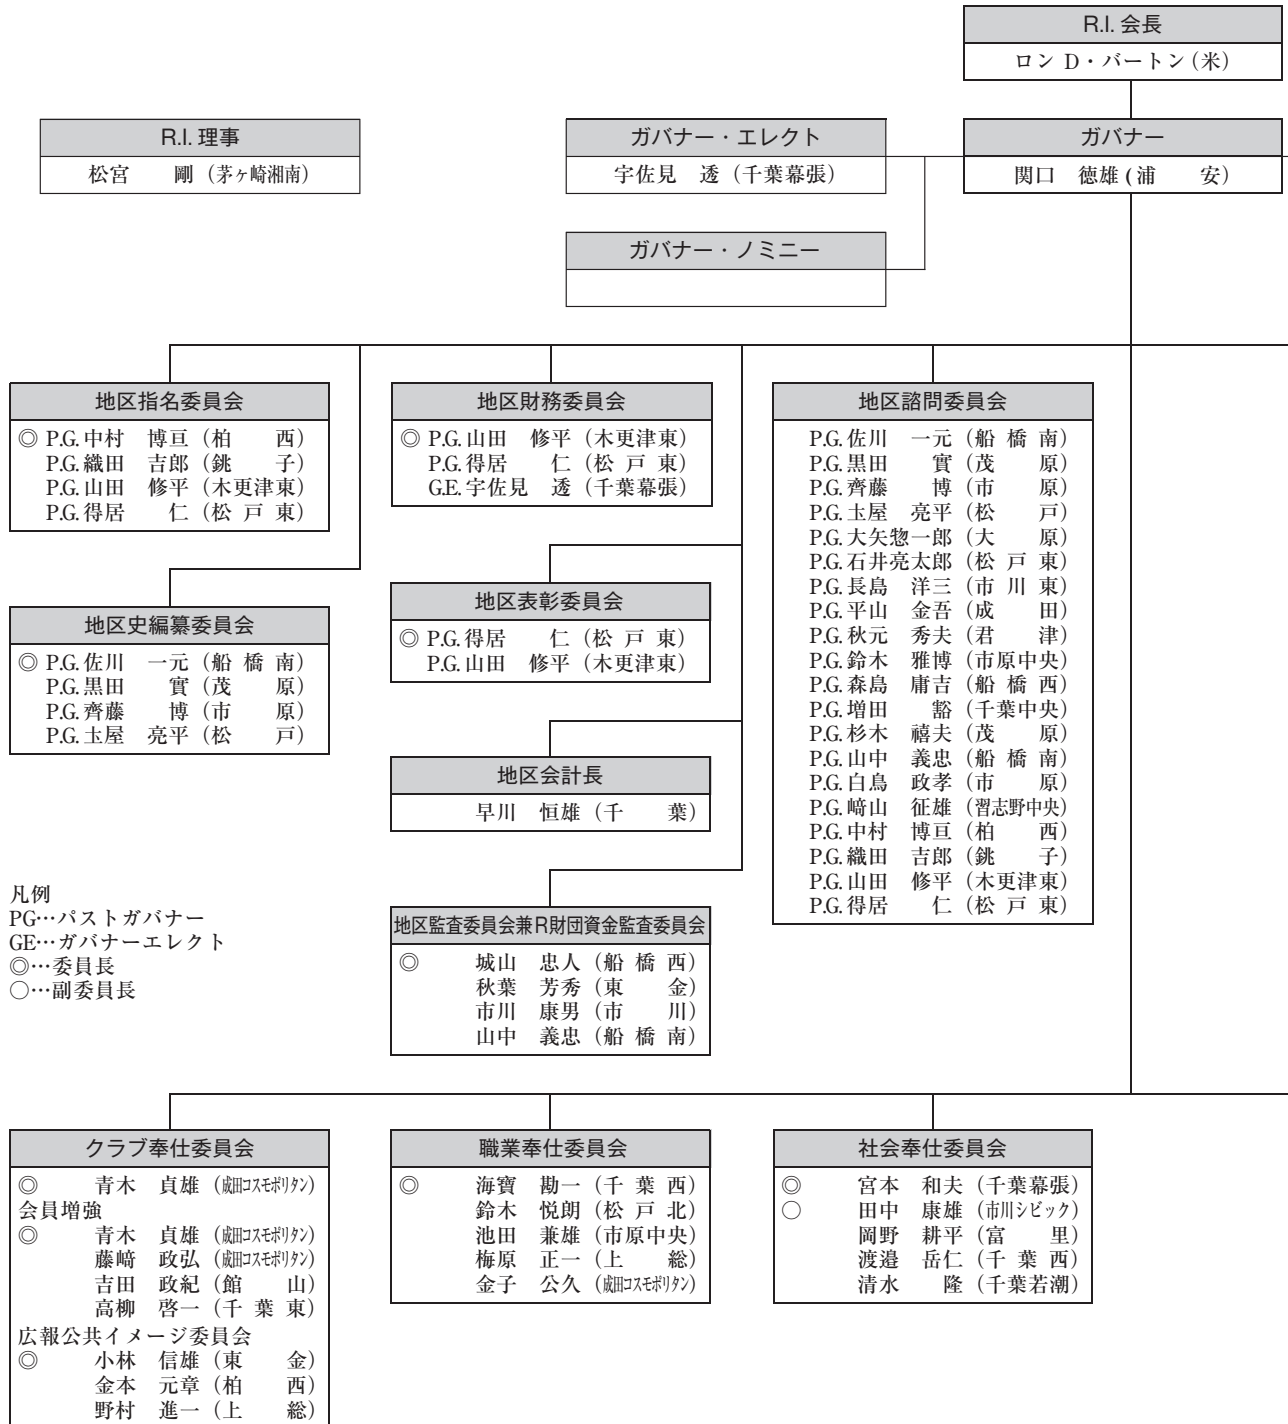

2013-2014 年度 国際ロータリー第 2790 地区 組織図

凡例
PG…パストガバナー
GE…ガバナーエレクト
◎…委員長
○…副委員長