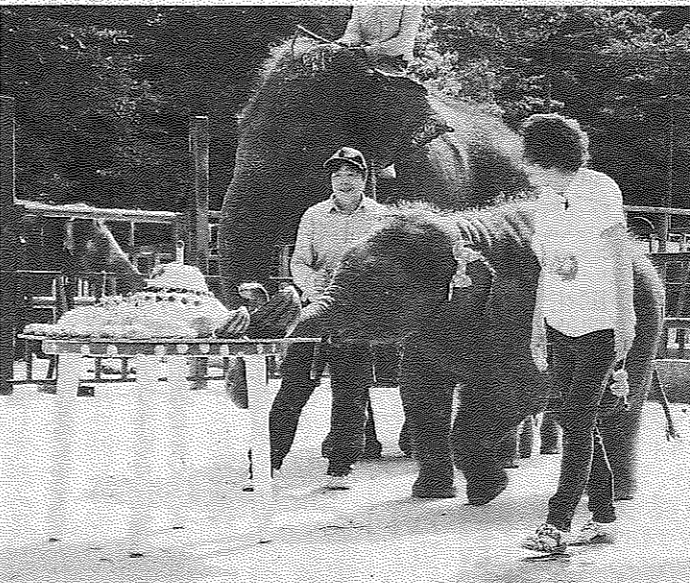

児童たちは稲の生育を

ヤギを寄付した木更津東ロータリークラブの会員と現地の住民。子ヤギが生まれ生活のめどが立ったという。2011年12月、ネパールのダンプス村(同クラブ提供)

りり香1歳「おめでとう」

市原の原園

誕生会には幅広い世代の来園者約100人が駆け付け、「ハッピーバースデー」を合唱。ゆめ花は自慢の鼻でホワイトボードに「祝」の字を書き、プリーや6月に生まれたオスのアジアゾウ「結希」と一緒にりり香を祝った。