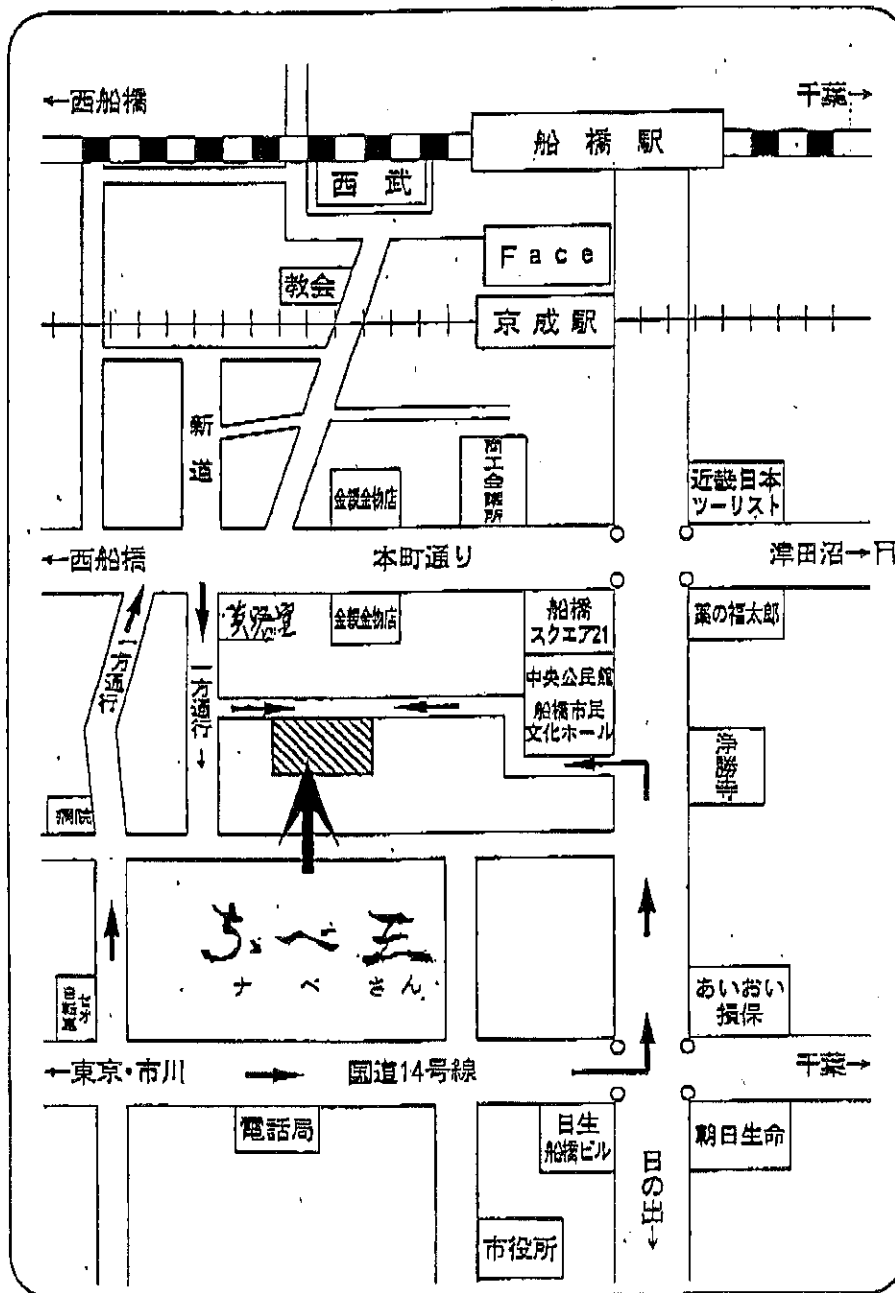

平成27年 3月 27日

国際ロータリー第2790地区
ガバナー事務所御中

船橋西ロータリークラブ
幹事 田邊厚志

例会場変更のお知らせ

拝啓 時下益々ご清栄のこととお慶び申し上げます。

さて、平成27年5月8日(金)の例会より、例会場閉館のため
下記の通り変更致しますので宜しくお願い申し上げます。

敬具

記

- *日 時 : 2015年5月8日より
- *例会場 : なべ三 (船橋市本町2-25-25)
TEL 047-431-9125

なお、例会日、例会時間は変更ございません。

御案内図

- 駅より徒歩7分
- 本町通り西船橋方面に向かって、
金親金物店が左・右に有ります。
(家庭用品)裏

〒273-0005 船橋市本町2丁目25-25