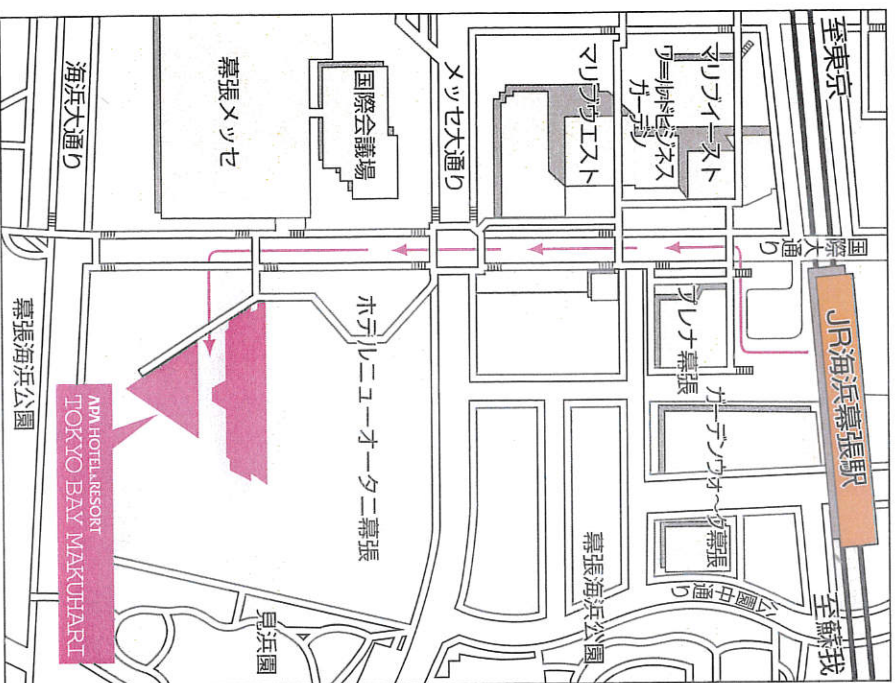

海浜幕張駅からAPAホテル&リゾート〈東京ベイ幕張〉までのご案内

■電車

(東京方面から) 東京駅からJR京葉線快速電車で海浜幕張駅まで30分。海浜幕張駅(南口)から徒歩5分。秋葉原駅からJR総武線で幕張本郷駅まで38分。京成上野駅から京成線特急で津田沼駅のりかえで幕張本郷駅まで37分、幕張本郷駅から幕張メッセおよびQVCマリンフイールト行きバスで15分。(千葉方面から) 千葉駅からJR内房線・外房線で蘇我駅のりかえJR京葉線で海浜幕張駅まで20分。海浜幕張駅(南口)から徒歩5分。

■車

(東京方面から) 東関東自動車道湾岸習志野ICから3km(平常時5分)
(千葉方面から) 東関東自動車道湾岸千葉ICから3km(平常時5分) 国道357号線中瀬交差点(左折)から2分

リムジンバスのご案内

ホテル前から発着(成田行、羽田行)

JR「海浜幕張」駅よりホテル間直通バス定時運行