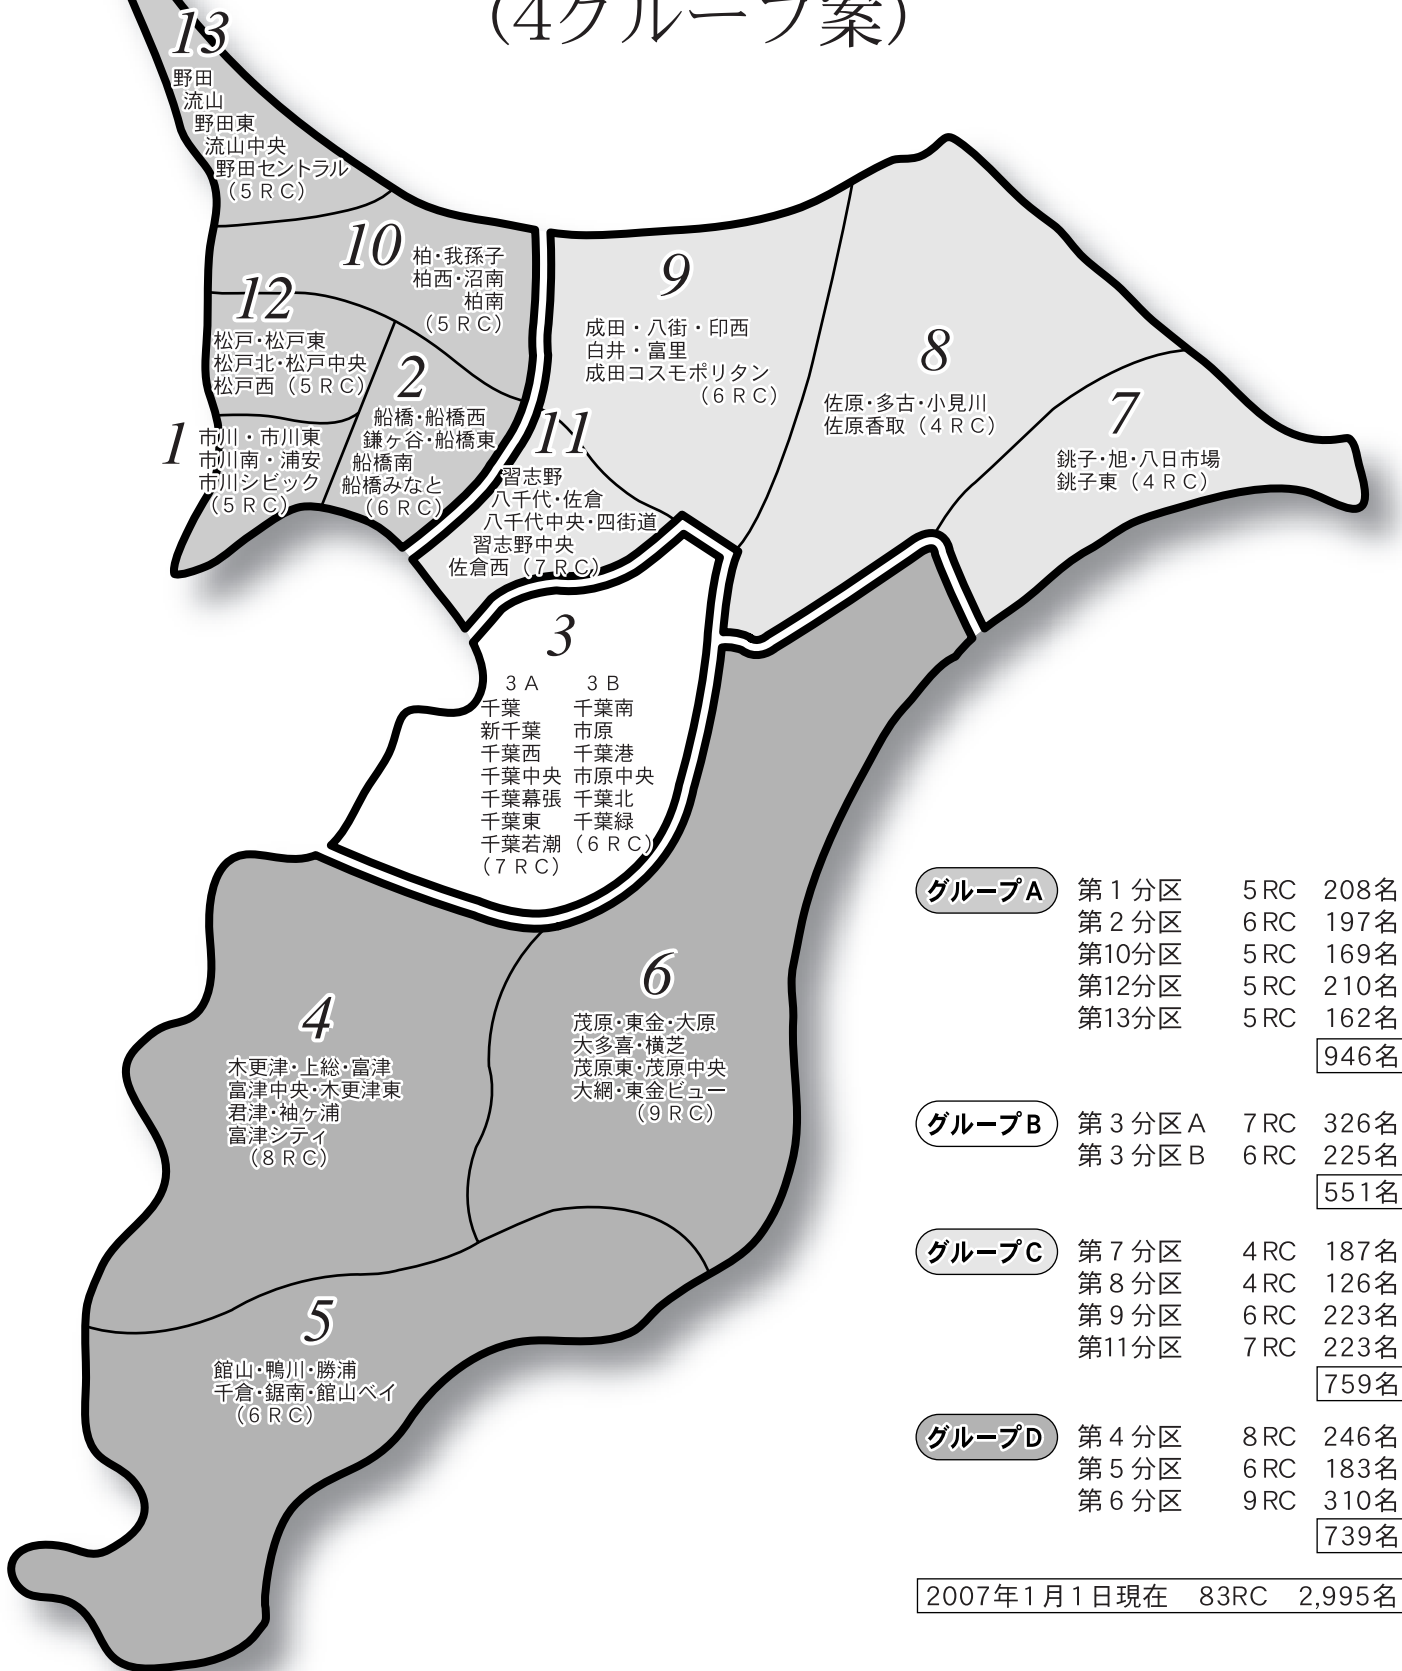

# 国際ロータリー第2790地区 (4グループ案)

グループA	第1分區	5 RC	208名
	第2分區	6 RC	197名
	第10分區	5 RC	169名
	第12分區	5 RC	210名
	第13分區	5 RC	162名
			946名

グループB	第3分區A	7 RC	326名
	第3分區B	6 RC	225名
			551名

グループC	第7分區	4 RC	187名
	第8分區	4 RC	126名
	第9分區	6 RC	223名
	第11分區	7 RC	223名
			759名

グループD	第4分區	8 RC	246名
	第5分區	6 RC	183名
	第6分區	9 RC	310名
			739名

2007年1月1日現在 83RC 2,995名

- ①ガバナー候補者のローテーションに活用  
B → C → A → D
- ②各種セミナーの区分けに活用