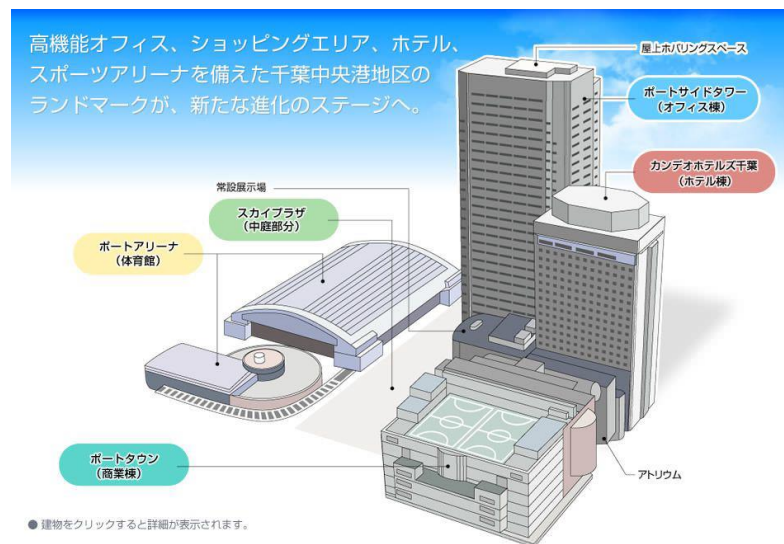

ガンデオホテルズ千葉 (TKP ガーデンシティ千葉)

アクセス: <https://www.candehotels.com/chiba/access/>

千葉市中央区問屋町 1-45
 千葉ポートスクエア
 TEL:043-203-3300

JR 総武線
 千葉駅 徒歩 20 分
 JR 京葉線
 千葉みなと駅
 徒歩 15 分

TKP ガーデンシティ千葉(ガンデオホテルズ千葉)駐車場入口案内図

TKP ガーデンシティ千葉は、ガンデオホテルズ千葉市内にある宴会場です。

当施設は、ポートスクエアという複合施設の中にございますが、駐車場はポートスクエア共有です。施設の駐車場入り口は 3 か所ございます。

- ①国道357沿い、市原から幕張方面に進む道沿いにございます。反対車線からは入れません。
- ②海側入口
- ③ポリテクカレッジ側

● 建物をクリックすると詳細が表示されます。