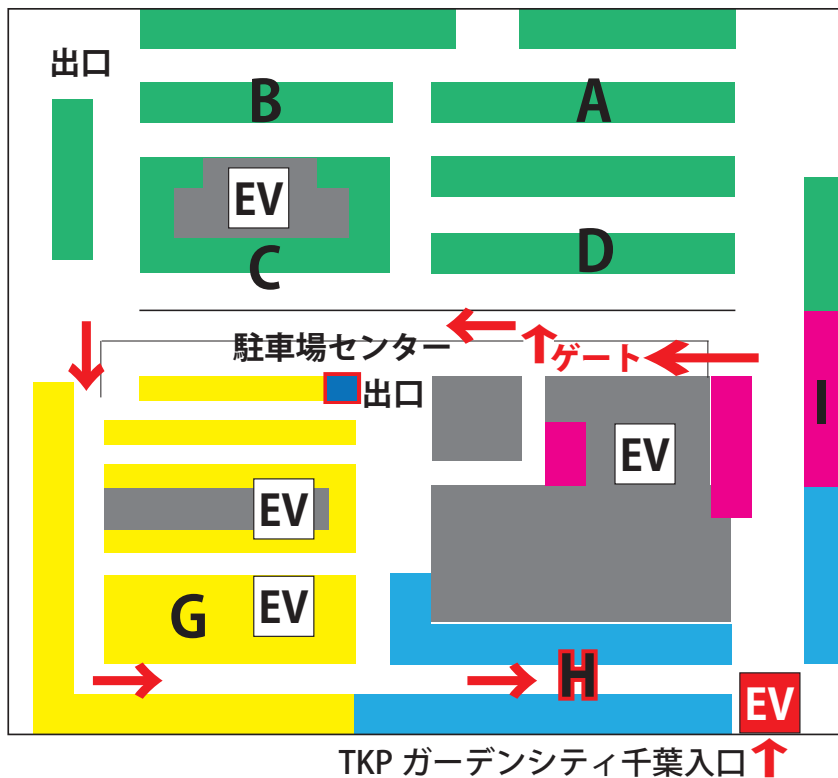

# 駐車場ののご案内

TKP ガーデンシティ千葉 (カンデオホテルズ千葉内) の駐車場へは**入口が3箇所**ございます。ご利用頂けます駐車場は、ポートスクエア (複合施設) の駐車場です。

## [ポートスクエア]

- TKP ガーデンシティ千葉 (ホテル棟)
- (カンデオホテルズ千葉)
- ポートアリーナ (体育館)
- ポートサイドタワー (オフィス棟)
- ポートタウン (商業棟)

## 地下1階

## 地下2階

ホテル正面玄関アプローチから左に出、信号を左折すると、左側に駐車場への入口があります。上記「★印」

地下1階を「赤い矢印」の順に進むと壁が青いエリア (H) に出ますので、その付近に停車して頂けますと便利です。