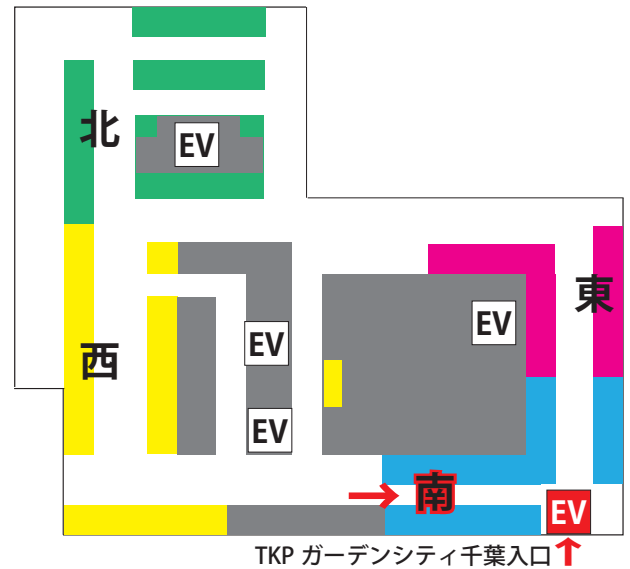

# 駐車場ののご案内

TKP ガーデンシティ千葉 (カンデオホテルズ千葉内) の駐車場へは**入口が3箇所**ございます。ご利用頂けます駐車場は、ポートスクエア (複合施設) の駐車場です。

## [ポートスクエア]

- TKP ガーデンシティ千葉 (ホテル棟)
- (カンデオホテルズ千葉)
- ポートアリーナ (体育館)
- ポートサイドタワー (オフィス棟)
- ポートタウン (商業棟)

## 地下1階

## 地下2階

ホテル正面玄関アプローチから左に出、信号を左折すると、左側に駐車場への入口があります。上記「★印」

地下1階を「赤い矢印」の順に進むと壁が青いエリア (H) に出ますので、その付近に停車して頂けますと便利です。