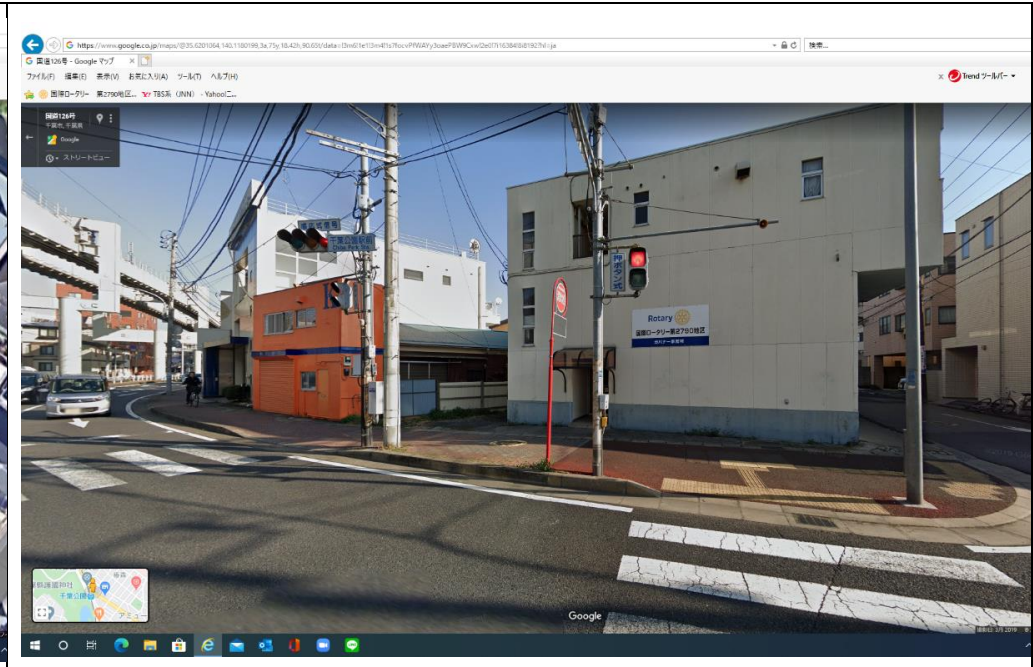

↓左ガバナー事務所・右モノレール駅階段      ↑ガバナー事務所上空 上穴川方面・下椿森陸橋方面

↑モノレール駅から見たガバナー事務所      ↓ガバナー事務所のガレージ風景