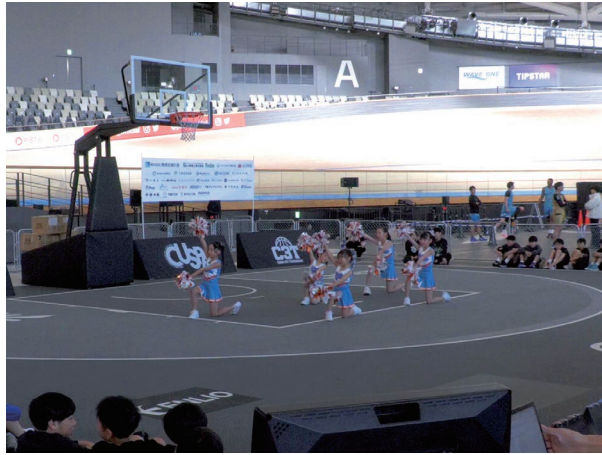

会場を盛り上げた DJ・MC・チアリーディング