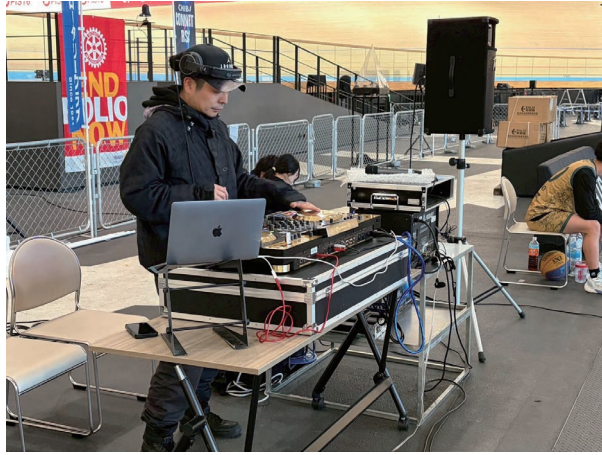

会場を盛り上げた DJ・MC・チアリーディング