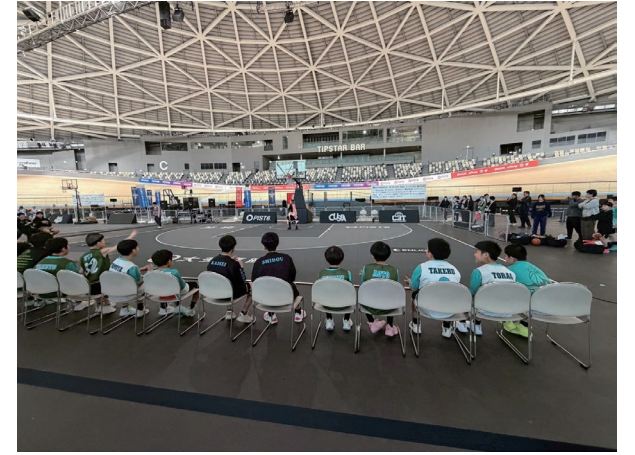

本大会は、両クラブがそれぞれの特性を生かしながら連携し、青少年の健全育成と地域社会への貢献を目的として企画されたものです。千葉RCの歴史と信用、組織力を基盤に、千葉コネクトRSCの多国籍・多世代による機動力と柔軟性を融合させることで、地域に対してより実効性の高い奉仕活動の実現を目指しました。

当日はU12男女最大24チームが参加し、予選リーグから決勝トーナメントまで熱戦が繰り広げられました。3x3バスケットボールは少人数でスピード感に富み、判断力や協調性が求められる競技であり、子どもたちは仲間と声を掛け合いながら真剣にプレーし、会場は大きな歓声と笑顔に包まれました。また、選手・来場者・関係者を含め約300名が参加し、終始活気にあふれた大会となりました。

加えて、プロ選手との交流、BMX日本代表およびスケートボード日本代表によるデモンストレーションを実施し、子どもたちにとってトップレベルのパフォーマンスに触れる貴重な機会となりました。チアリーディングによる演出や、DJ・MCによる進行も相まって、会場全体に一体感が生まれました。さらに、クラブメンバー夜桜真里亜氏によるミニコンサートも行われ、スポーツと文化が融合した充実したプログラムとなりました。

会場では千葉RC所有のキッチンカーによる来場者サービスとロータリー活動のPRを実施するとともに、地区ポリオ委員会の協力のもとポリオ根絶に向けた募金活動も行いました。また、マスコミ各社による取材も入り、本事業の意義やロータリーの取り組みを地域社会へ広く発信する機会となりました。加えて、医療サポート体制を整備し、安全面にも十分配慮した運営を行いました。

会場設営の様子

会場設営の様子

白熱した試合

エキシビジョンマッチ

BMX・スケートボード 日本代表デモンストレーション

開会式・表彰式

会場の様子

会場の様子

千葉 RC 75th キッチンカー

千葉 RC 75th キッチンカー

会場を盛り上げた DJ・MC・チアリーディング

夜桜真里亜ミニライブ

地区ポリオプラス委員会によるポリオ根絶活動

賞品・参加記念品の数々

マスコミ取材