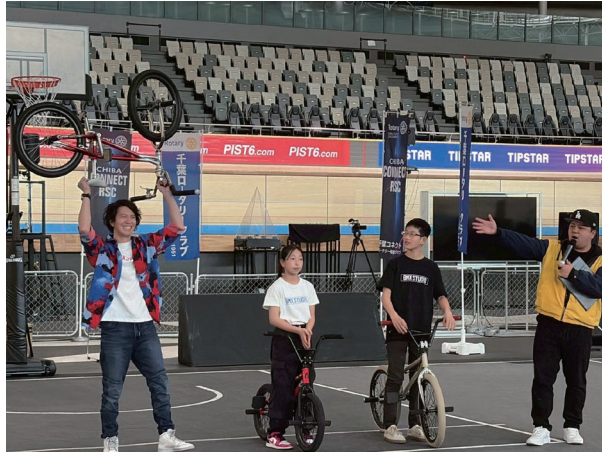

本大会は、両クラブがそれぞれの特性を生かしながら連携し、青少年の健全育成と地域社会への貢献を目的として企画されたものです。千葉RCの歴史と信用、組織力を基盤に、千葉コネクトRSCの多国籍・多世代による機動力と柔軟性を融合させることで、地域に対してより実効性の高い奉仕活動の実現を目指しました。

当日はU12男女最大24チームが参加し、予選リーグから決勝トーナメントまで熱戦が繰り広げられました。3x3バスケットボールは少人数でスピード感に富み、判断力や協調性が求められる競技であり、子どもたちは仲間と声を掛け合いながら真剣にプレーし、会場は大きな歓声と笑顔に包まれました。また、選手・来場者・関係者を含め約300名が参加し、終始活気にあふれた大会となりました。

加えて、プロ選手との交流、BMX日本代表およびスケートボード日本代表によるデモンストレーションを実施し、子どもたちにとってトップレベルのパフォーマンスに触れる貴重な機会となりました。チアリーディングによる演出や、DJ・MCによる進行も相まって、会場全体に一体感が生まれました。さらに、クラブメンバー夜桜真里亜氏によるミニコンサートも行われ、スポーツと文化が融合した充実したプログラムとなりました。

会場では千葉RC所有のキッチンカーによる来場者サービスとロータリー活動のPRを実施するとともに、地区ポリオ委員会の協力のもとポリオ根絶に向けた募金活動も行いました。また、マスコミ各社による取材も入り、本事業の意義やロータリーの取り組みを地域社会へ広く発信する機会となりました。加えて、医療サポート体制を整備し、安全面にも十分配慮した運営を行いました。

会場設営の様子

会場設営の様子

白熱した試合

エキシビジョンマッチ

BMX・スケートボード 日本代表デモンストレーション

開会式・表彰式

会場の様子

会場の様子