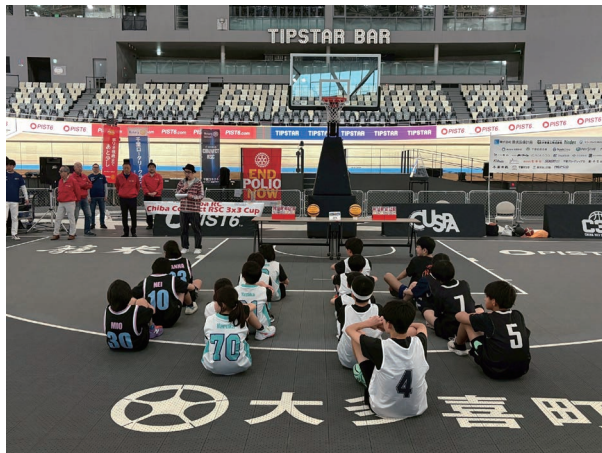

2026

ChibaRC

Chiba Connect RSC 3x3 Cup

2026年3月15日(日)

千葉JPFドーム (TIPSTAR DOME CHIBA)

10:30 ~ 17:30

主催：千葉ロータリークラブ・千葉コネクトロータリー衛星クラブ
 主幹：千葉アーバンスポーツ振興会
 協力：esDGz OTAKI.EXE/MINAKAMI TOWN.EXE
 後援：千葉市・千葉市教育委員会・千葉市バスケットボール協会

本大会は、両クラブがそれぞれの特性を生かしながら連携し、青少年の健全育成と地域社会への貢献を目的として企画されたものです。千葉RCの歴史と信用、組織力を基盤に、千葉コネクトRSCの多国籍・多世代による機動力と柔軟性を融合させることで、地域に対してより実効性の高い奉仕活動の実現を目指しました。

当日はU12男女最大24チームが参加し、予選リーグから決勝トーナメントまで熱戦が繰り広げられました。3x3バスケットボールは少人数でスピード感に富み、判断力や協調性が求められる競技であり、子どもたちは仲間と声を掛け合いながら真剣にプレーし、会場は大きな歓声と笑顔に包まれました。また、選手・来場者・関係者を含め約300名が参加し、終始活気にあふれた大会となりました。

加えて、プロ選手との交流、BMX日本代表およびスケートボード日本代表によるデモンストレーションを実施し、子どもたちにとってトップレベルのパフォーマンスに触れる貴重な機会となりました。チアリーディングによる演出や、DJ・MCによる進行も相まって、会場全体に一体感が生まれました。さらに、クラブメンバー夜桜真里亜氏によるミニコンサートも行われ、スポーツと文化が融合した充実したプログラムとなりました。

会場では千葉RC所有のキッチンカーによる来場者サービスとロータリー活動のPRを実施するとともに、地区ポリオ委員会の協力のもとポリオ根絶に向けた募金活動も行いました。また、マスコミ各社による取材も入り、本事業の意義やロータリーの取り組みを地域社会へ広く発信する機会となりました。加えて、医療サポート体制を整備し、安全面にも十分配慮した運営を行いました。

会場設営の様子

会場設営の様子

白熱した試合

エキシビジョンマッチ

BMX・スケートボード 日本代表デモンストレーション

開会式・表彰式

会場の様子

会場の様子