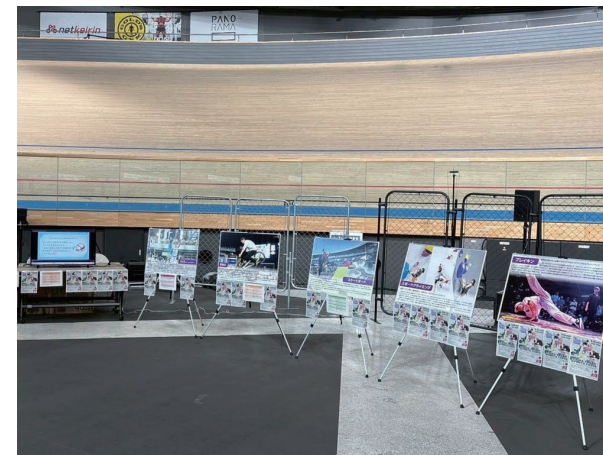

本大会は、両クラブがそれぞれの特性を生かしながら連携し、青少年の健全育成と地域社会への貢献を目的として企画されたものです。千葉RCの歴史と信用、組織力を基盤に、千葉コネクトRSCの多国籍・多世代による機動力と柔軟性を融合させることで、地域に対してより実効性の高い奉仕活動の実現を目指しました。

当日はU12男女最大24チームが参加し、予選リーグから決勝トーナメントまで熱戦が繰り広げられました。3x3バスケットボールは少人数でスピード感に富み、判断力や協調性が求められる競技であり、子どもたちは仲間と声を掛け合いながら真剣にプレーし、会場は大きな歓声と笑顔に包まれました。また、選手・来場者・関係者を含め約300名が参加し、終始活気にあふれた大会となりました。

加えて、プロ選手との交流、BMX日本代表およびスケートボード日本代表によるデモンストレーションを実施し、子どもたちにとってトップレベルのパフォーマンスに触れる貴重な機会となりました。チアリーディングによる演出や、DJ・MCによる進行も相まって、会場全体に一体感が生まれました。さらに、クラブメンバー夜桜真里亜氏によるミニコンサートも行われ、スポーツと文化が融合した充実したプログラムとなりました。

会場では千葉RC所有のキッチンカーによる来場者サービスとロータリー活動のPRを実施するとともに、地区ポリオ委員会の協力のもとポリオ根絶に向けた募金活動も行いました。また、マスコミ各社による取材も入り、本事業の意義やロータリーの取り組みを地域社会へ広く発信する機会となりました。加えて、医療サポート体制を整備し、安全面にも十分配慮した運営を行いました。

会場設営の様子

会場設営の様子

白熱した試合

エキシビジョンマッチ

BMX・スケートボード 日本代表デモンストレーション

開会式・表彰式

会場の様子

会場の様子