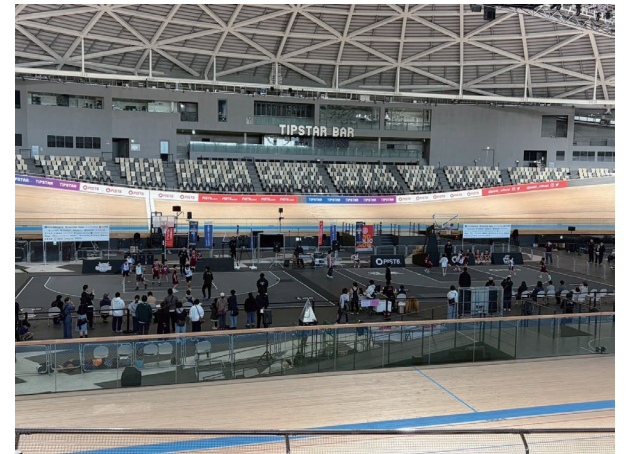

2026

ChibaRC

Chiba Connect RSC 3x3 Cup

2026年3月15日(日)

千葉JPFドーム (TIPSTAR DOME CHIBA)

10:30 ~ 17:30

主催：千葉ロータリークラブ・千葉コネクトロータリー衛星クラブ
 主幹：千葉アーバンスポーツ振興会
 協力：esDGz OTAKI.EXE/MINAKAMI TOWN.EXE
 後援：千葉市・千葉市教育委員会・千葉市バスケットボール協会

本大会は、両クラブがそれぞれの特性を生かしながら連携し、青少年の健全育成と地域社会への貢献を目的として企画されたものです。千葉RCの歴史と信用、組織力を基盤に、千葉コネクトRSCの多国籍・多世代による機動力と柔軟性を融合させることで、地域に対してより実効性の高い奉仕活動の実現を目指しました。

当日はU12男女最大24チームが参加し、予選リーグから決勝トーナメントまで熱戦が繰り広げられました。3x3バスケットボールは少人数でスピード感に富み、判断力や協調性が求められる競技であり、子どもたちは仲間と声を掛け合いながら真剣にプレーし、会場は大きな歓声と笑顔に包まれました。また、選手・来場者・関係者を含め約300名が参加し、終始活気にあふれた大会となりました。

加えて、プロ選手との交流、BMX日本代表およびスケートボード日本代表によるデモンストレーションを実施し、子どもたちにとってトップレベルのパフォーマンスに触れる貴重な機会となりました。チアリーディングによる演出や、DJ・MCによる進行も相まって、会場全体に一体感が生まれました。さらに、クラブメンバー夜桜真里亜氏によるミニコンサートも行われ、スポーツと文化が融合した充実したプログラムとなりました。

会場では千葉RC所有のキッチンカーによる来場者サービスとロータリー活動のPRを実施するとともに、地区ポリオ委員会の協力のもとポリオ根絶に向けた募金活動も行いました。また、マスコミ各社による取材も入り、本事業の意義やロータリーの取り組みを地域社会へ広く発信する機会となりました。加えて、医療サポート体制を整備し、安全面にも十分配慮した運営を行いました。

会場設営の様子

会場設営の様子

白熱した試合

エキシビジョンマッチ

BMX・スケートボード 日本代表デモンストレーション

開会式・表彰式

会場の様子

会場の様子