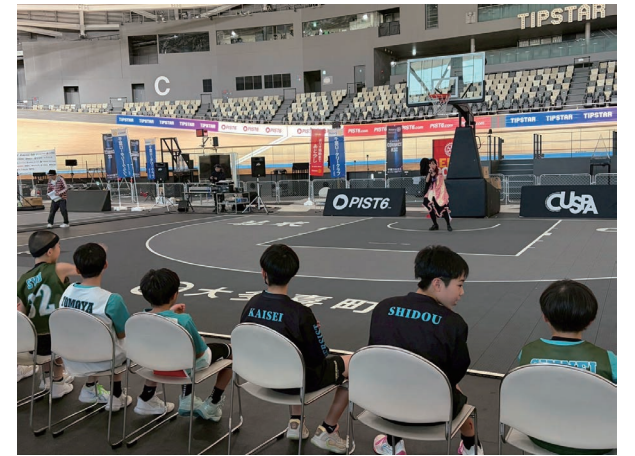

本大会は、両クラブがそれぞれの特性を生かしながら連携し、青少年の健全育成と地域社会への貢献を目的として企画されたものです。千葉RCの歴史と信用、組織力を基盤に、千葉コネクトRSCの多国籍・多世代による機動力と柔軟性を融合させることで、地域に対してより実効性の高い奉仕活動の実現を目指しました。

当日はU12男女最大24チームが参加し、予選リーグから決勝トーナメントまで熱戦が繰り広げられました。3x3バスケットボールは少人数でスピード感に富み、判断力や協調性が求められる競技であり、子どもたちは仲間と声を掛け合いながら真剣にプレーし、会場は大きな歓声と笑顔に包まれました。また、選手・来場者・関係者を含め約300名が参加し、終始活気にあふれた大会となりました。

加えて、プロ選手との交流、BMX日本代表およびスケートボード日本代表によるデモンストレーションを実施し、子どもたちにとってトップレベルのパフォーマンスに触れる貴重な機会となりました。チアリーディングによる演出や、DJ・MCによる進行も相まって、会場全体に一体感が生まれました。さらに、クラブメンバー夜桜真里亜氏によるミニコンサートも行われ、スポーツと文化が融合した充実したプログラムとなりました。

会場では千葉RC所有のキッチンカーによる来場者サービスとロータリー活動のPRを実施するとともに、地区ポリオ委員会の協力のもとポリオ根絶に向けた募金活動も行いました。また、マスコミ各社による取材も入り、本事業の意義やロータリーの取り組みを地域社会へ広く発信する機会となりました。加えて、医療サポート体制を整備し、安全面にも十分配慮した運営を行いました。

会場設営の様子

会場設営の様子

白熱した試合

エキシビジョンマッチ

BMX・スケートボード 日本代表デモンストレーション

開会式・表彰式

会場の様子

会場の様子

千葉 RC 75th キッチンカー

千葉 RC 75th キッチンカー

会場を盛り上げた DJ・MC・チアリーディング

夜桜真里亜ミニライブ

地区ポリオプラス委員会によるポリオ根絶活動

賞品・参加記念品の数々

マスコミ取材