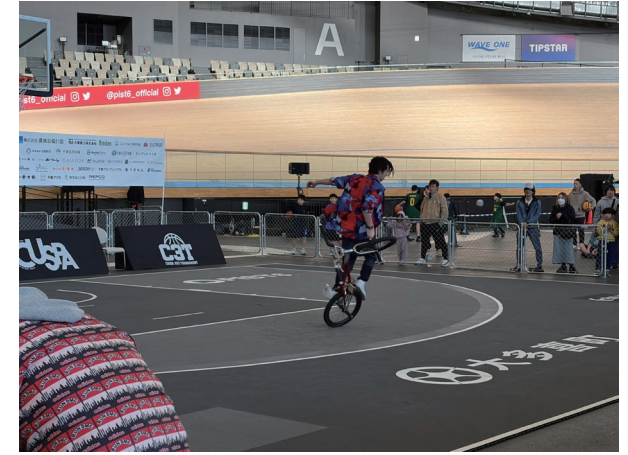

2026

ChibaRC

Chiba Connect RSC 3x3 Cup

2026年3月15日(日)

千葉JPFドーム (TIPSTAR DOME CHIBA)

10:30 ~ 17:30

主催：千葉ロータリークラブ・千葉コネクトロータリー衛星クラブ
 主幹：千葉アーバンスポーツ振興会
 協力：esDGz OTAKI.EXE/MINAKAMI TOWN.EXE
 後援：千葉市・千葉市教育委員会・千葉市バスケットボール協会

本大会は、両クラブがそれぞれの特性を生かしながら連携し、青少年の健全育成と地域社会への貢献を目的として企画されたものです。千葉RCの歴史と信用、組織力を基盤に、千葉コネクトRSCの多国籍・多世代による機動力と柔軟性を融合させることで、地域に対してより実効性の高い奉仕活動の実現を目指しました。

当日はU12男女最大24チームが参加し、予選リーグから決勝トーナメントまで熱戦が繰り広げられました。3x3バスケットボールは少人数でスピード感に富み、判断力や協調性が求められる競技であり、子どもたちは仲間と声を掛け合いながら真剣にプレーし、会場は大きな歓声と笑顔に包まれました。また、選手・来場者・関係者を含め約300名が参加し、終始活気にあふれた大会となりました。

加えて、プロ選手との交流、BMX日本代表およびスケートボード日本代表によるデモンストレーションを実施し、子どもたちにとってトップレベルのパフォーマンスに触れる貴重な機会となりました。チアリーディングによる演出や、DJ・MCによる進行も相まって、会場全体に一体感が生まれました。さらに、クラブメンバー夜桜真里亜氏によるミニコンサートも行われ、スポーツと文化が融合した充実したプログラムとなりました。

会場では千葉RC所有のキッチンカーによる来場者サービスとロータリー活動のPRを実施するとともに、地区ポリオ委員会の協力のもとポリオ根絶に向けた募金活動も行いました。また、マスコミ各社による取材も入り、本事業の意義やロータリーの取り組みを地域社会へ広く発信する機会となりました。加えて、医療サポート体制を整備し、安全面にも十分配慮した運営を行いました。

会場設営の様子

会場設営の様子

白熱した試合

エキシビジョンマッチ

BMX・スケートボード 日本代表デモンストレーション

開会式・表彰式

会場の様子

会場の様子