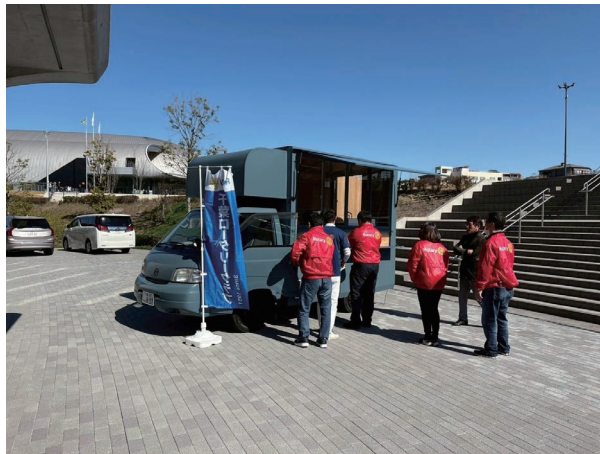

千葉 RC 75th キッチンカー