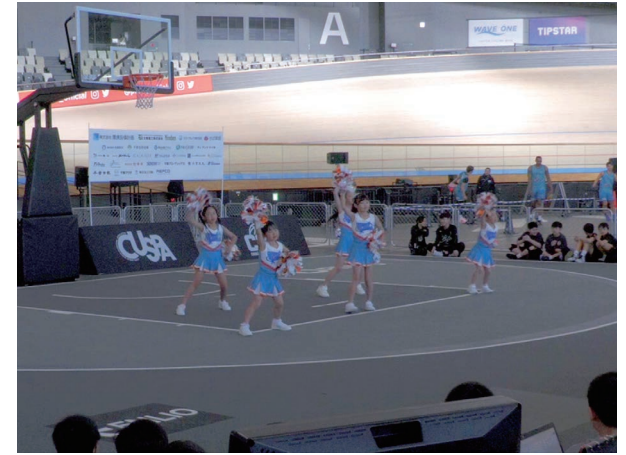

会場を盛り上げた DJ・MC・チアリーディング