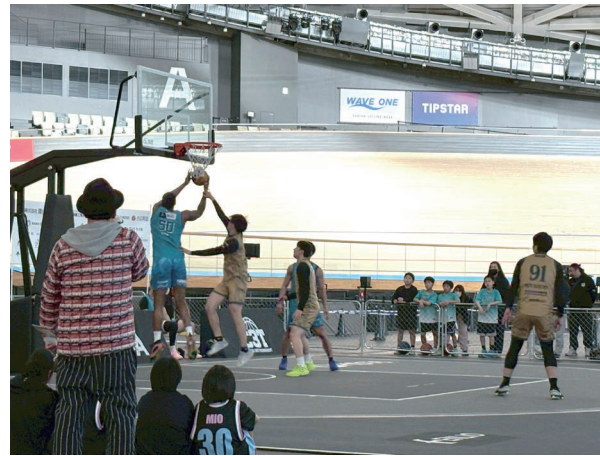

2026

ChibaRC

Chiba Connect RSC 3x3 Cup

2026年3月15日(日)

千葉JPFドーム (TIPSTAR DOME CHIBA)

10:30 ~ 17:30

主催：千葉ロータリークラブ・千葉コネクトロータリー衛星クラブ
 主幹：千葉アーバンスポーツ振興会
 協力：esDGz OTAKI.EXE/MINAKAMI TOWN.EXE
 後援：千葉市・千葉市教育委員会・千葉市バスケットボール協会

本大会は、両クラブがそれぞれの特性を生かしながら連携し、青少年の健全育成と地域社会への貢献を目的として企画されたものです。千葉RCの歴史と信用、組織力を基盤に、千葉コネクトRSCの多国籍・多世代による機動力と柔軟性を融合させることで、地域に対してより実効性の高い奉仕活動の実現を目指しました。

当日はU12男女最大24チームが参加し、予選リーグから決勝トーナメントまで熱戦が繰り広げられました。3x3バスケットボールは少人数でスピード感に富み、判断力や協調性が求められる競技であり、子どもたちは仲間と声を掛け合いながら真剣にプレーし、会場は大きな歓声と笑顔に包まれました。また、選手・来場者・関係者を含め約300名が参加し、終始活気にあふれた大会となりました。

加えて、プロ選手との交流、BMX日本代表およびスケートボード日本代表によるデモンストレーションを実施し、子どもたちにとってトップレベルのパフォーマンスに触れる貴重な機会となりました。チアリーディングによる演出や、DJ・MCによる進行も相まって、会場全体に一体感が生まれました。さらに、クラブメンバー夜桜真里亜氏によるミニコンサートも行われ、スポーツと文化が融合した充実したプログラムとなりました。

会場では千葉RC所有のキッチンカーによる来場者サービスとロータリー活動のPRを実施するとともに、地区ポリオ委員会の協力のもとポリオ根絶に向けた募金活動も行いました。また、マスコミ各社による取材も入り、本事業の意義やロータリーの取り組みを地域社会へ広く発信する機会となりました。加えて、医療サポート体制を整備し、安全面にも十分配慮した運営を行いました。

会場設営の様子

会場設営の様子

白熱した試合

エキシビジョンマッチ

BMX・スケートボード 日本代表デモンストレーション

開会式・表彰式

会場の様子

会場の様子