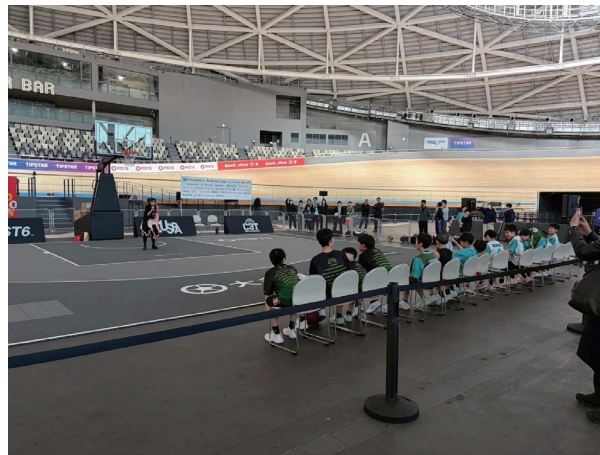

夜桜真里亜ミニライブ