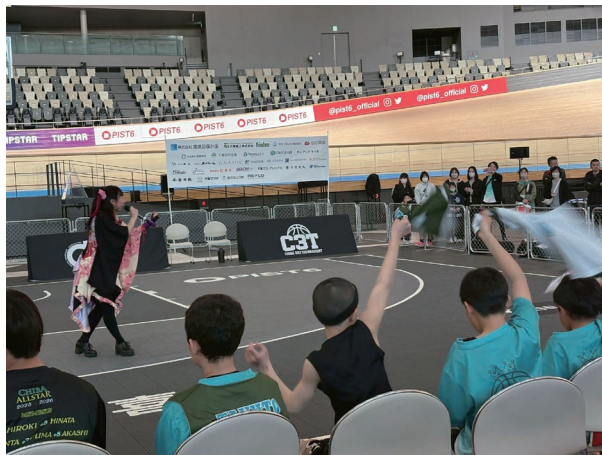

本大会は、両クラブがそれぞれの特性を生かしながら連携し、青少年の健全育成と地域社会への貢献を目的として企画されたものです。千葉RCの歴史と信用、組織力を基盤に、千葉コネクトRSCの多国籍・多世代による機動力と柔軟性を融合させることで、地域に対してより実効性の高い奉仕活動の実現を目指しました。

当日はU12男女最大24チームが参加し、予選リーグから決勝トーナメントまで熱戦が繰り広げられました。3x3バスケットボールは少人数でスピード感に富み、判断力や協調性が求められる競技であり、子どもたちは仲間と声を掛け合いながら真剣にプレーし、会場は大きな歓声と笑顔に包まれました。また、選手・来場者・関係者を含め約300名が参加し、終始活気にあふれた大会となりました。

加えて、プロ選手との交流、BMX日本代表およびスケートボード日本代表によるデモンストレーションを実施し、子どもたちにとってトップレベルのパフォーマンスに触れる貴重な機会となりました。チアリーディングによる演出や、DJ・MCによる進行も相まって、会場全体に一体感が生まれました。さらに、クラブメンバー夜桜真里亜氏によるミニコンサートも行われ、スポーツと文化が融合した充実したプログラムとなりました。

会場では千葉RC所有のキッチンカーによる来場者サービスとロータリー活動のPRを実施するとともに、地区ポリオ委員会の協力のもとポリオ根絶に向けた募金活動も行いました。また、マスコミ各社による取材も入り、本事業の意義やロータリーの取り組みを地域社会へ広く発信する機会となりました。加えて、医療サポート体制を整備し、安全面にも十分配慮した運営を行いました。

会場設営の様子

会場設営の様子

白熱した試合

エキシビジョンマッチ

BMX・スケートボード 日本代表デモンストレーション

開会式・表彰式

会場の様子

会場の様子

千葉 RC 75th キッチンカー

千葉 RC 75th キッチンカー

会場を盛り上げた DJ・MC・チアリーディング

夜桜真里亜ミニライブ

地区ポリオプラス委員会によるポリオ根絶活動

賞品・参加記念品の数々

マスコミ取材