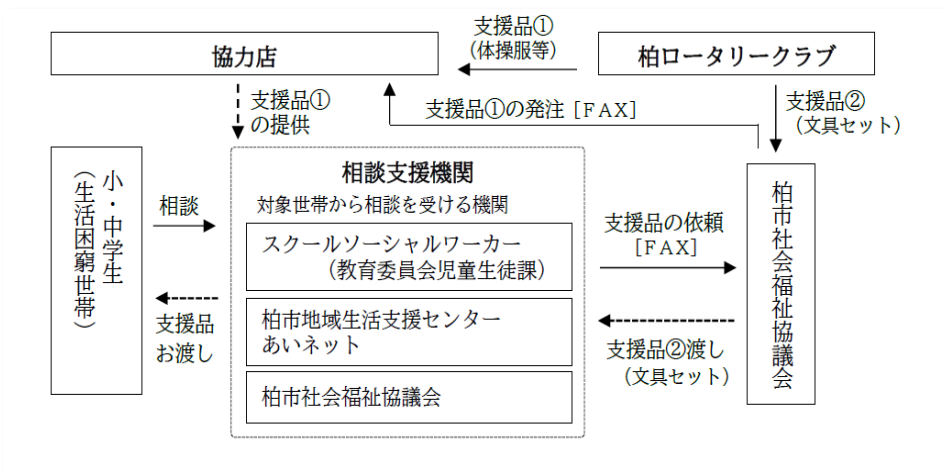

1 概要

「体操服(上下)と靴下」・「文房具」を柏ロータリークラブが寄附する支援

〔柏ロータリークラブからの支援品（寄付）〕

- ① 体操服等（約 100 着分） 学校が指定する体操服(上下)と靴下の1セット
- ② 文具セット
  - A. 小学生 60 セット(低学年用、中学年用、高学年用各 20)
  - B. 中学生 40 セット 文房具セット（ノートや鉛筆等）

2 実施期間

令和4年8月から令和5年3月まで

3 支援の流れ

スクールソーシャルワーカーやあいネットが行っている相談や支援の中で、経済的な理由等により学用品等が用意できない小・中学生に対し「体操服（上下）と靴下」・「文房具」の支援

柏ロータリークラブロータリアンのメッセージカードを添えて

柏ロータリークラブ

〒277-0011
千葉県柏市東上町 7-18
柏商工会議所会館 505
TEL:04-7167-5233
Mail:rc-kashiwa@io.ocn.ne.jp
URL:https://kashiwa-rc.com/